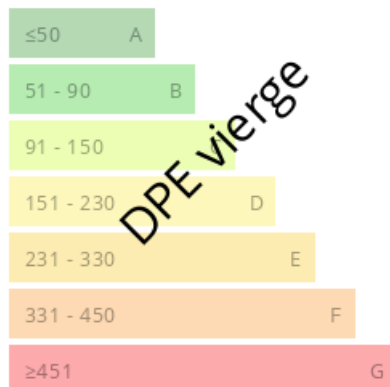

Logement économe

Logement énergivore (kWh/m².an)

Émission de gaz à effet de serre

Faible émission de GES

Forte émission de GES (kg CO₂/m².an)