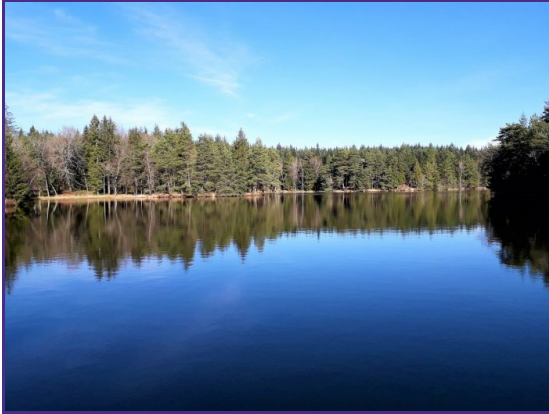

Etang empoissonné avec terrain

149 000 €

05 ha 53 a
20 ca

Marcillac-la-Croisille Lac de
Marcillac et Chateau de
Sedières

Très rare

Superficie du terrain 05 ha 53 a 20 ca

Référence 19134 Idéalement situé aux environs de Marcillac la Croisille, laissez vous tenter par la découverte de cet étang datant du XIXème siècle, d'une superficie approximative de 4,5 Hectares avec pour profondeur une hauteur de 6 mètres environs.

L'étang est empoissonné de Black-bass, de tanches et de goujons et dispose d'une parcelle de terrain attenante d'environ 1 Hectare.

Amoureux de la pêche, du calme et de la nature, ce bien est fait pour vous!